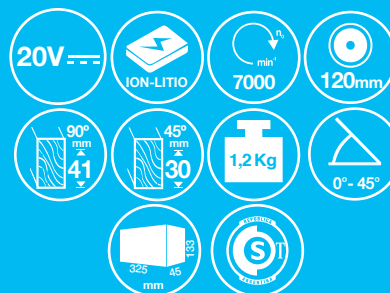

BRUSHLESS

- 7000 RPM.
- Para hojas de 120mm.
- Base para inclinar (90°-45°).
- Cobertor automático de hoja para mayor seguridad.
- Para cortar madera.
- Empuñadura ergonómica recubierta en goma para más confort.
- Potencia equivalente 900W.

NO INCLUYE CARGADOR NI BATERIA