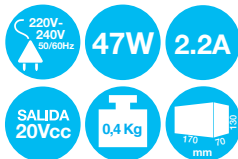

Cargador de 20V rápido

- ALIMENTACIÓN: 220 VCA 50 Hz
- TIPO: STEP-DOWN INVERTER
- POTENCIA: 47W
- CARGA: 2200 mAh
- TIEMPO DE CARGA (*) 60 Min
  (*) A CNPT Batería G12490AR

CARGA G12490AR
en 40 minutos*

(*) Tiempo promedio a CNPT

Artículo: G12493AR
Modelo: G12493AR

Cargador de 20V ultra rápido 4000 MAh

- ALIMENTACIÓN: 220 VCA 50 Hz
- TIPO: STEP-DOWN INVERTER
- POTENCIA: 84W
- CARGA: 4000 mAh
- TIEMPO DE CARGA (*) 40 Min
  (*) A CNPT Batería G12490AR