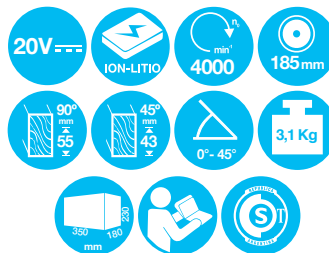

## Sierra circular a batería

- Para hojas de 185mm 7 1/4"
- Base para inclinar (90°-45°)
- Cobertor automático de hoja para mayor seguridad
- Para cortar madera
- Empuñadura ergonómica recubierta en goma para más confort
- Potencia equivalente 900W