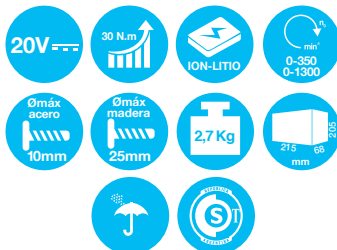

Taladro atornillador a batería

- Velocidad variable (0-1300 RPM).
- 2 velocidades mecánicas.
- Mandríl autoajustable de 13 mm.
- 17 posiciones de torque + taladro.
- Empuñadura ergonómica recubierta en goma para mas confort.
- Torsión máxima: 30 Nm.